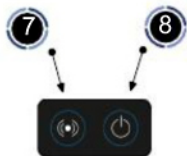

SKLÁDÁ SE Z:

1. Odmíratelný držák
2. Tlačítka
3. Reproduktor
4. Posuvné závaží
5. Klip vlasce
6. LED – poziční světlo