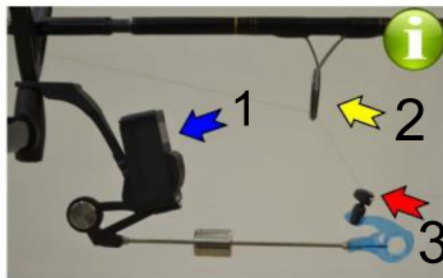

Montáž indikátoru ANDA BT1 na stojan

Montáž ANDA BT1

Ke správnému fungování indikátoru je nutné zajistit vlasec do klipu vahadla (3), přitom musíte nastavit prut do polohy, jak je znázorněno na obrázku

Očko na prutu (2) by se mělo nacházet mezi indikátorem (1) a klipem vlasce (3).

Aplikace

1. K dispozici na App Store a Google play
2. Bezdrátová technologie Bluetooth 4.0
3. Dosah - pohybuje do 50 metrů ve volném prostoru
  Pro více informací navštivte naši stránku. Odkaz níže
  www.zico.cz

Distributor pro Českou R. a Slovensko
ZICO CZ s.r.o.
Pražská 8/66
Hradec Králové 50004 tel.:495532718, email: zico@zico.cz

Informace výrobce

Manufacturer:
ANDA Technologies GmbH
Olschewskibogen 8
80935 München
Germany
www.anda-sport.de
info@anda-sport.de

ANDASPORT® is a trademark of ANDA-Technologies GmbH