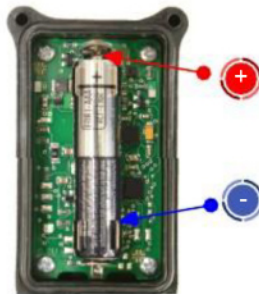

BATERIE – POPIS + VÝMĚNA

TYP BATERIE:
Type: 1 X Micro AAA
Výdrž: cca. 200 – 250 hodin

POPIS FUNKCÍ

1. **1. ZAPNUTÍ INDIKÁTORU**
   Stiskněte tlačítko číslo 8 a držte jej po dobu 1 – 2 vteřin.
   Režim ZAPNUTO je indikován LED diodou a zvukem (pipnutím).
2. **2. VYPNUTÍ BITE ALARM**
   Stiskněte tlačítko č. 8 a držte jej po dobu 1 – 2 vteřin.
   Režim VYPNUTO je indikován LED diodou a zvukem (pipnutím).
3. **3. NASTAVENÍ HLASITOSTI**
   Stiskněte tlačítko č. 8 a držte jej velmi krátce
   Jsou zde 4 úrovně hlasitosti, poslední z nich je režim TICHŮ.
4. **4. NASTAVENÍ CITLIVOSTI**
   Stiskněte tlačítko č. 7 stisknete velmi krátce
   – Jsou zde 4 úrovně citlivosti – od nejnižší po nejvyšší.
   Každé zvýšení je indikováno zvukovým signálem.
5. **5. VÝCHOZÍ TOVÁRNÍ NASTAVENÍ**
   Stiskněte tlačítko č. 7 a zároveň tlačítko č. 8.
   Po zaznění zvukového signálu bude zařízení uvedeno do továrního nastavení.